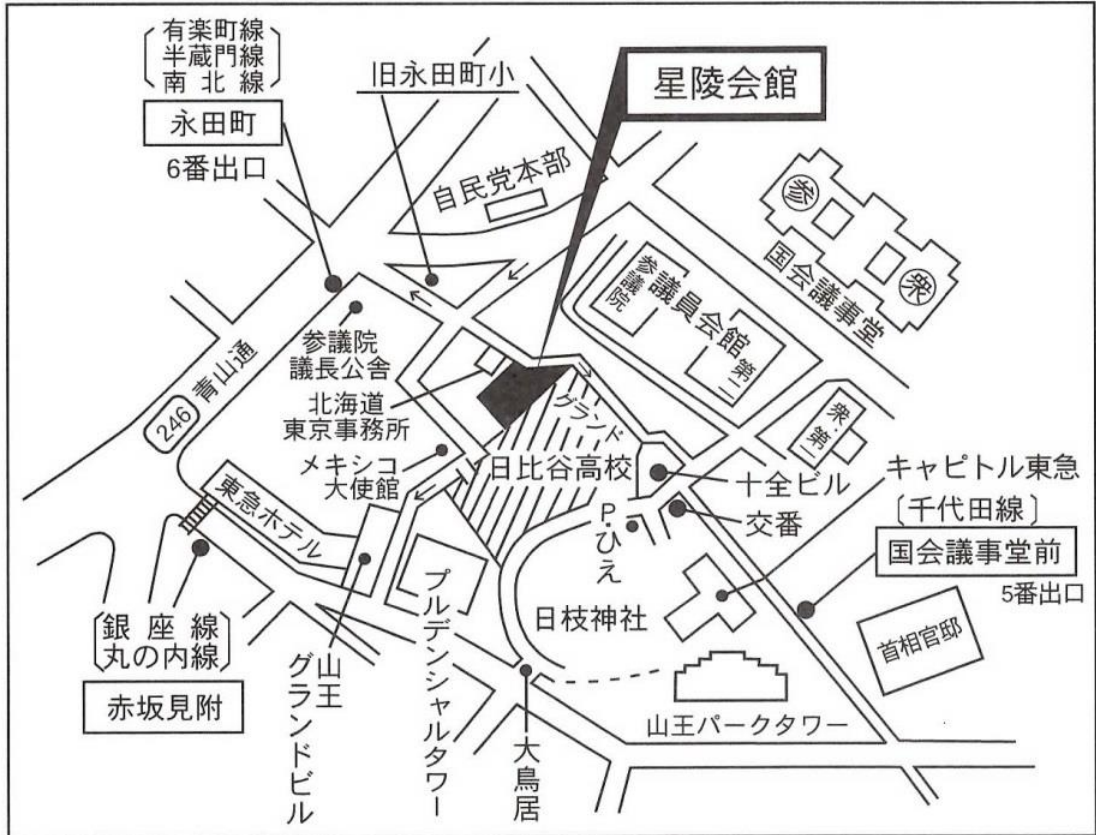

星陵会館のご案内

☆交通(地下鉄)のご案内

有楽町線、半蔵門線、南北線 永田町駅下車 6番出口…徒歩 3分
千代田線 国会議事堂前駅下車 5番出口……………徒歩 5分
南北線 溜池山王駅下車 (国会議事堂前駅 5番出口) …徒歩 5分
銀座線、丸の内線 赤坂見附駅下車……………徒歩 6分

財団法人 **星 陵 会**

(都立日比谷高等学校隣)

〒100-0014
東京都千代田区永田町2-16-2
TEL: 03 (3581) 5650
FAX: 03 (3581) 1960
URL: <http://www.seiryokai.org>

△駐車場はございません。
車でのご来館はご遠慮下さい。

(2207:5000)